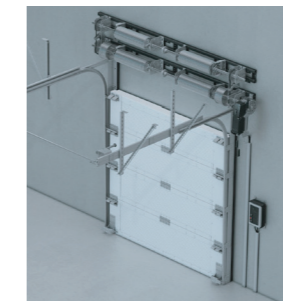

МАСШТАБНЫЙ РАЗМЕРНЫЙ РЯД ВОРОТ

Благодаря одновальной или двухвальной (опция) системам балансировки доступен широкий размерный ряд ворот:

Max ширина: **5500 мм**
Max высота: **5800 мм**

ШИРОКИЕ ВОЗМОЖНОСТИ УСТАНОВКИ

Для ворот серии ProFire разработаны **5 типов монтажа**, что позволяет учесть особенности проема и высоту потолочных перекрытий.