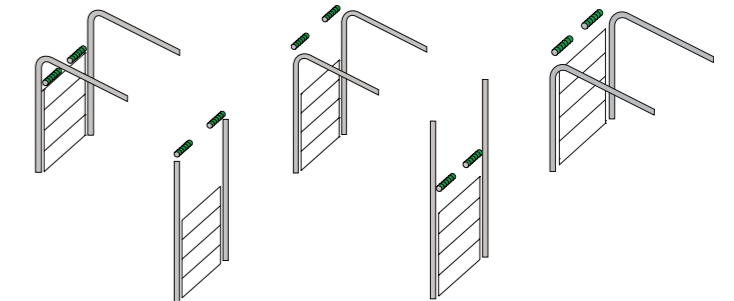

### Прочная система направляющих

Состоит из оцинкованных стальных профилей толщиной 2 мм. Усиливающие угловые кронштейны обеспечивают дополнительную устойчивость.

### Долговечная работа

Базовый комплект ворот включает пружины с ресурсом 25 000 циклов. Интенсивность эксплуатации ворот определяется соответствующими параметрами электропривода.

## МАСШТАБНЫЙ РАЗМЕРНЫЙ РЯД ВОРОТ

Благодаря одновальной или двухвальной (опция) системам балансировки доступен широкий размерный ряд ворот:

Max ширина: **5500 мм**  
Max высота: **5800 мм**