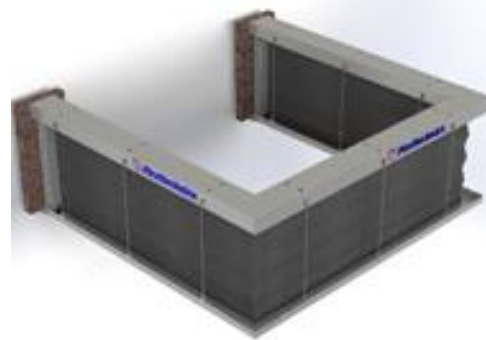

Противопожарная штора FireTechnics EI 180 тип Гармошка Дымозащитная штора FireTechnics E 60 тип Гармошка

Конструктивно система выполняется в виде:

Интегрируются с любыми системами АПС

Применяются на любых объектах