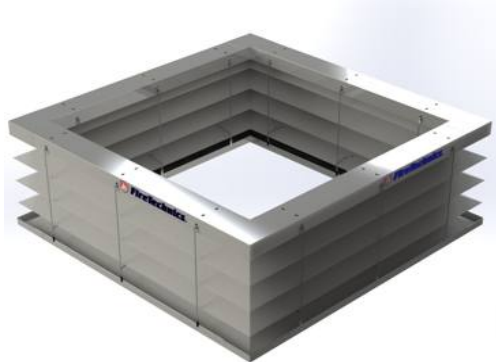

Противопожарная штора FireTechnics EI 180 тип Гармошка Дымозащитная штора FireTechnics E 60 тип Гармошка

Конструктивно система выполняется в виде:

Интегрируются с любыми системами АПС

Применяются на любых объектах